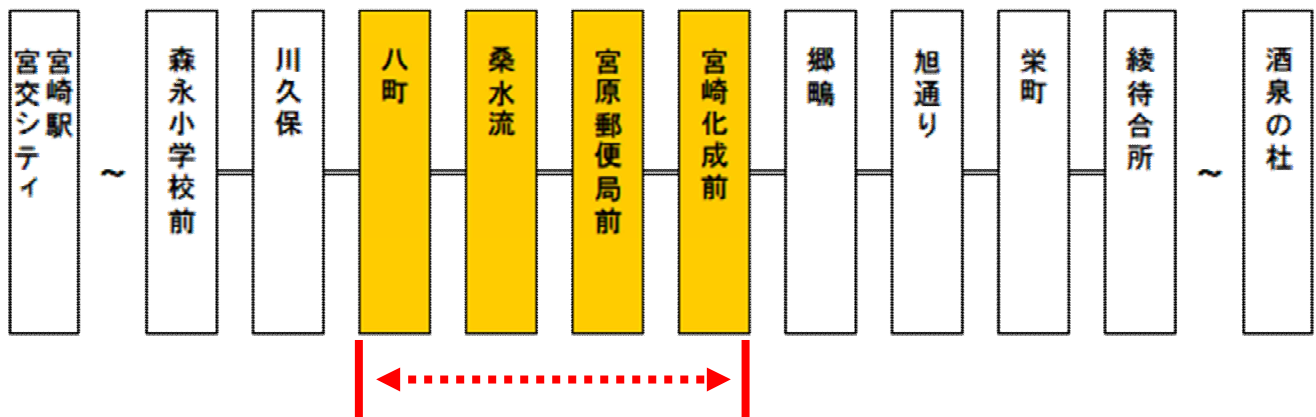

## 一部区間の運行終了について

このたび、宮崎～宮原郵便局前～綾及び酒泉の杜を運行する路線バスにつきましては、ご利用状況等の諸事情や、関係各所との検討の結果、2022年9月30日をもって、一部区間の運行を終了させていただくことになりました。ご利用の皆様には大変ご迷惑をお掛けいたしますが、何卒ご理解賜りますようお願い申し上げます。

変更日 2022年10月1日(土)～

対象区間 (変更前) 宮崎駅～国富・宮原郵便局前～綾・酒泉の杜  
宮交シティ～国富・宮原郵便局前～綾・酒泉の杜

(変更後) 宮崎駅～国富～綾・酒泉の杜  
宮交シティ～国富～綾・酒泉の杜

※どちらの路線も「八町～宮崎化成前」の区間が運行終了となります

この区間が運行終了となります