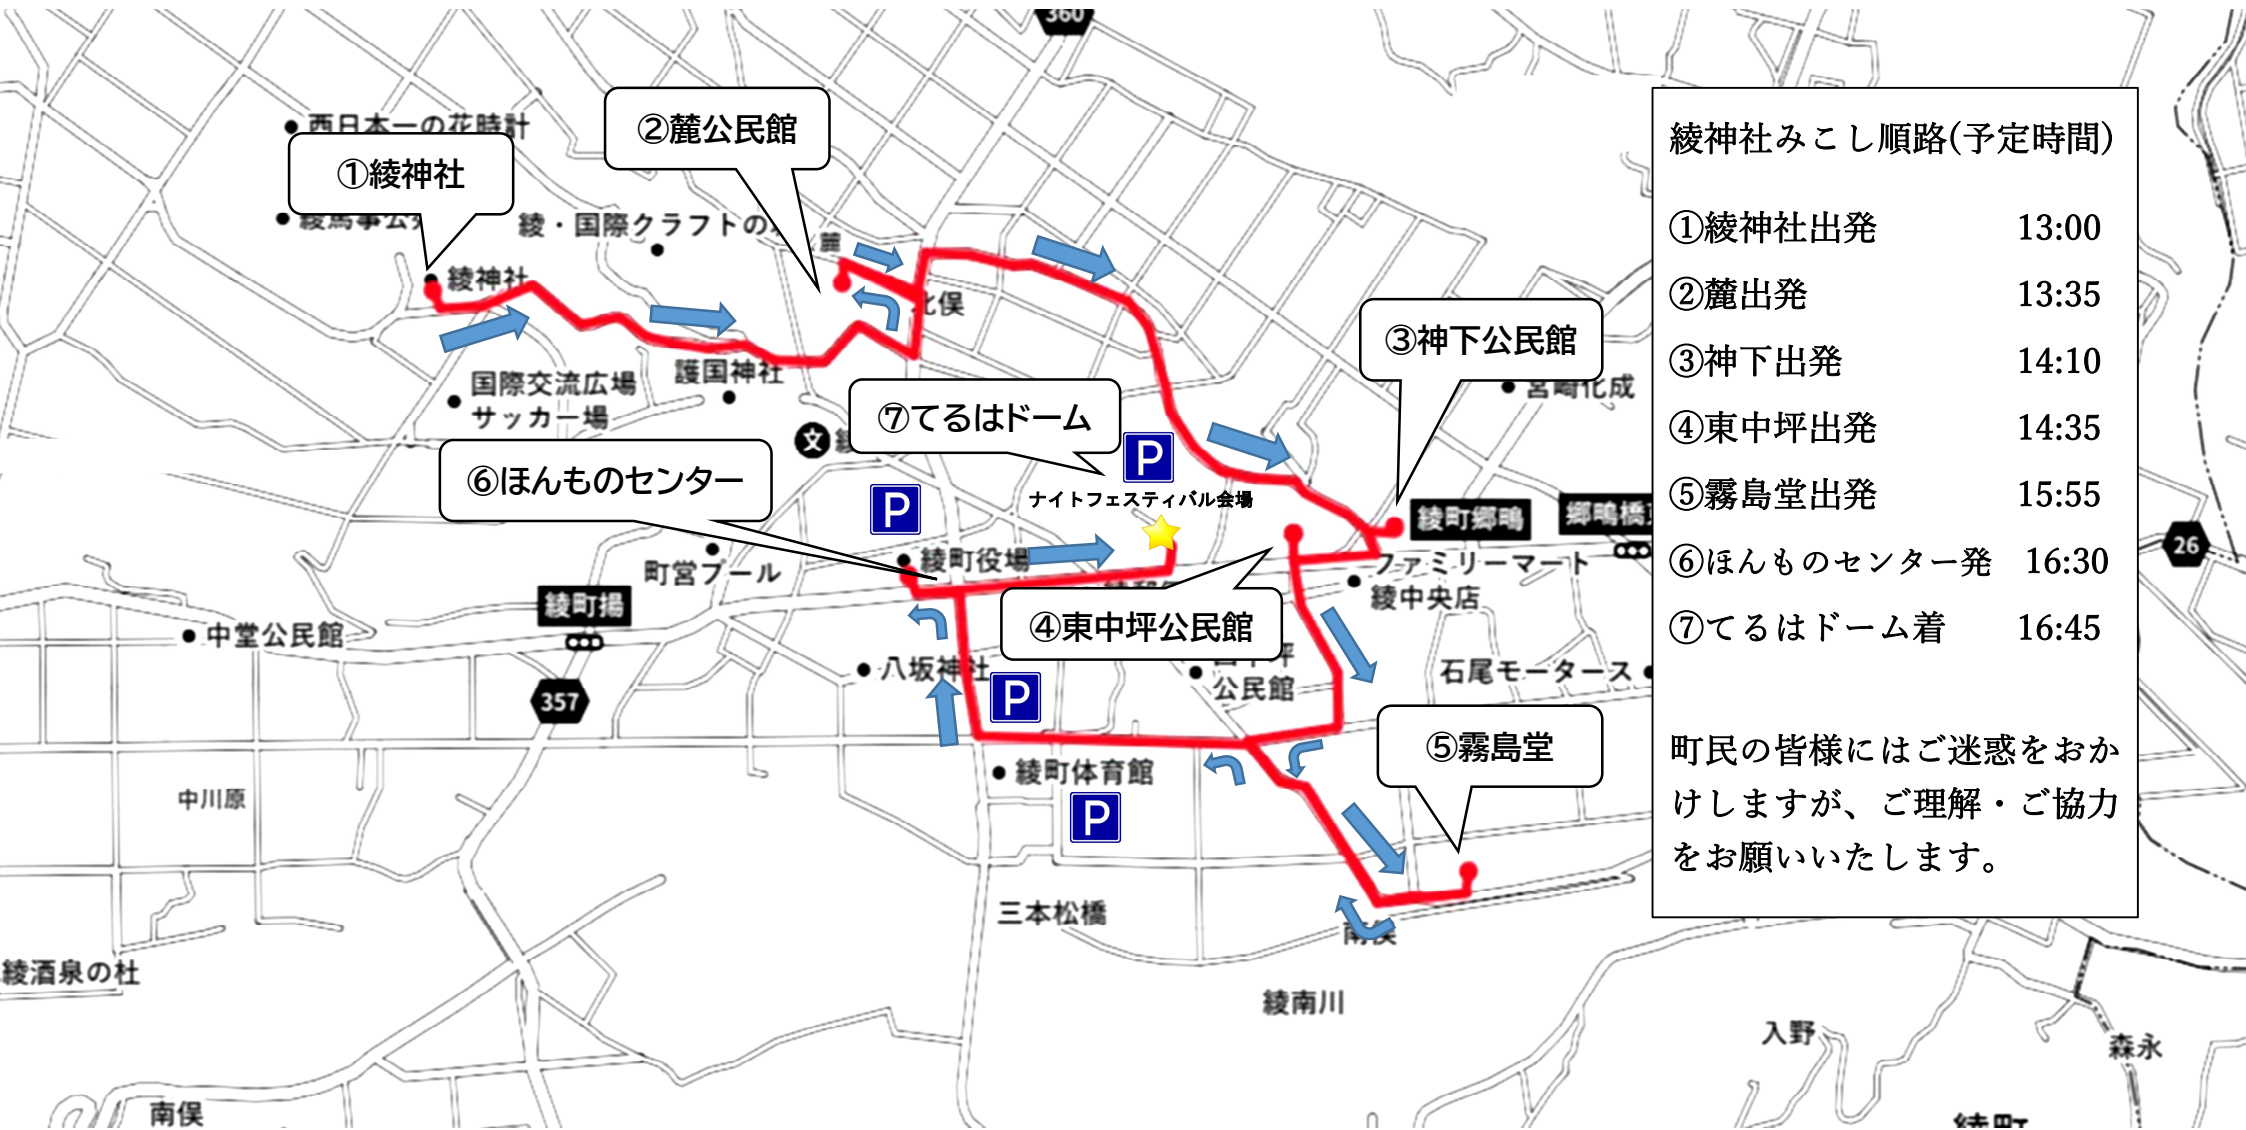

★綾ふるさと夏まつり みこし順路・駐車場のお知らせ★

綾神社みこし順路(予定時間)

①綾神社出発	13:00
②麓出発	13:35
③神下出発	14:10
④東中坪出発	14:35
⑤霧島堂出発	15:55
⑥ほんものセンター発	16:30
⑦てるはドーム着	16:45

町民の皆様にはご迷惑をおかけしますが、ご理解・ご協力をお願いいたします。

★駐車場をご確認いただき、できるだけ乗り合わせでお越しく下さい★