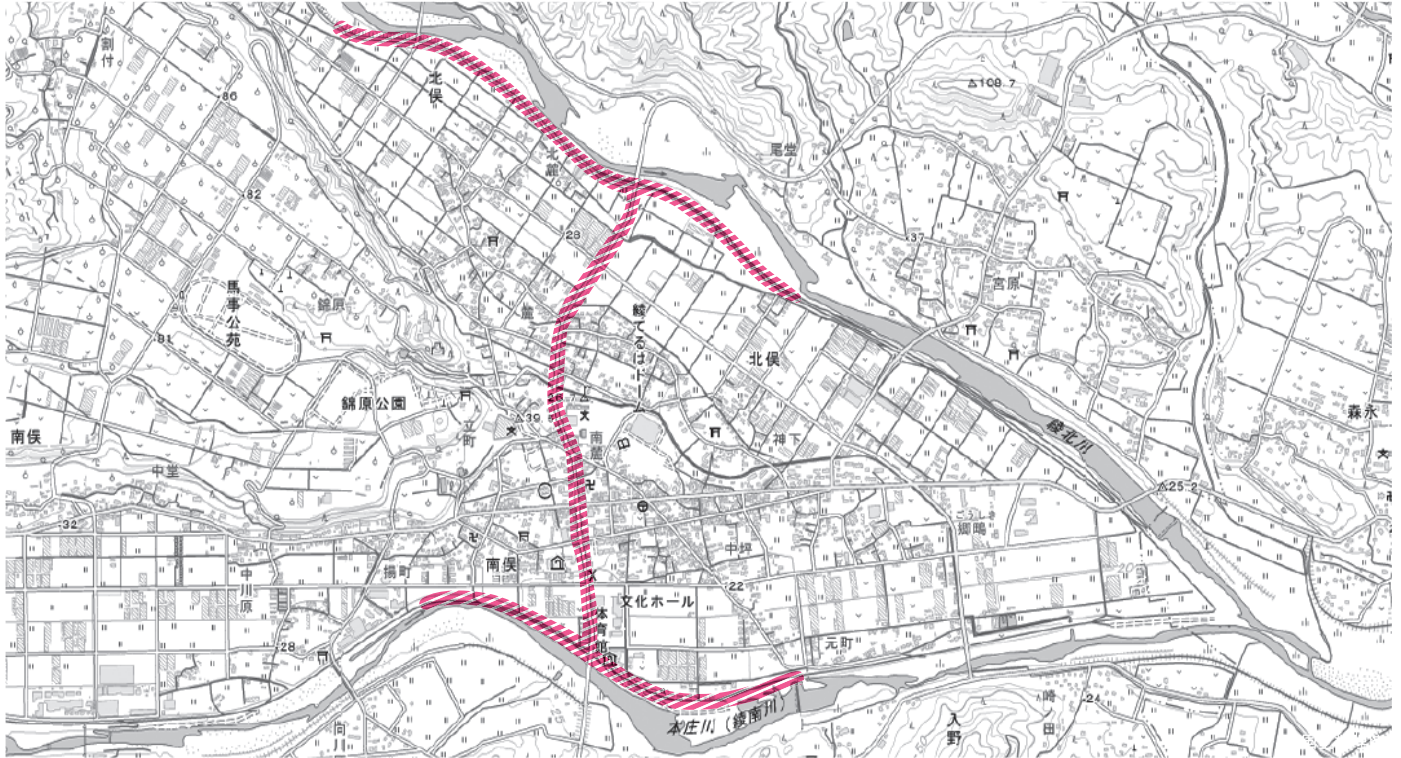

・ルール・

ごみ拾いの時間は90分間です。
時間内に必ず会場に戻ってきてください。

イベント中の注意事項

- ・車道に飛び出さない
- ・個人宅などの私有地に入らない
- ・信号無視をしない

ごみ分別ルール ポイント表

以下の分別方法・得点換算により行います

分別種類	内容	得点
燃やせるごみ	紙類、布類、雑誌類、弁当 食品容器包装ごみ、コンビニ袋など ※草、落ち葉、枝、家の廃材等は燃やせるごみに含まれません。	100gにつき 10 pt
燃やせないごみ	ビニール傘、ガラス類、鍋、フライパン、せともの類、電池、 ライター、金属類など ※小型電化製品は、50cm以下のものはOKです。 それ以上のものは粗大ごみ扱い。(ブロック、レンガ等は含まれません。)	5 pt
ペットボトル	※中身は捨てること。キャップは燃やせるごみでOK。	15 pt
カン・ビン	※中身は捨てること。びんのふたは燃やせないごみへ。	10 pt
たばこの吸殻	※小さい袋で収集	100 pt